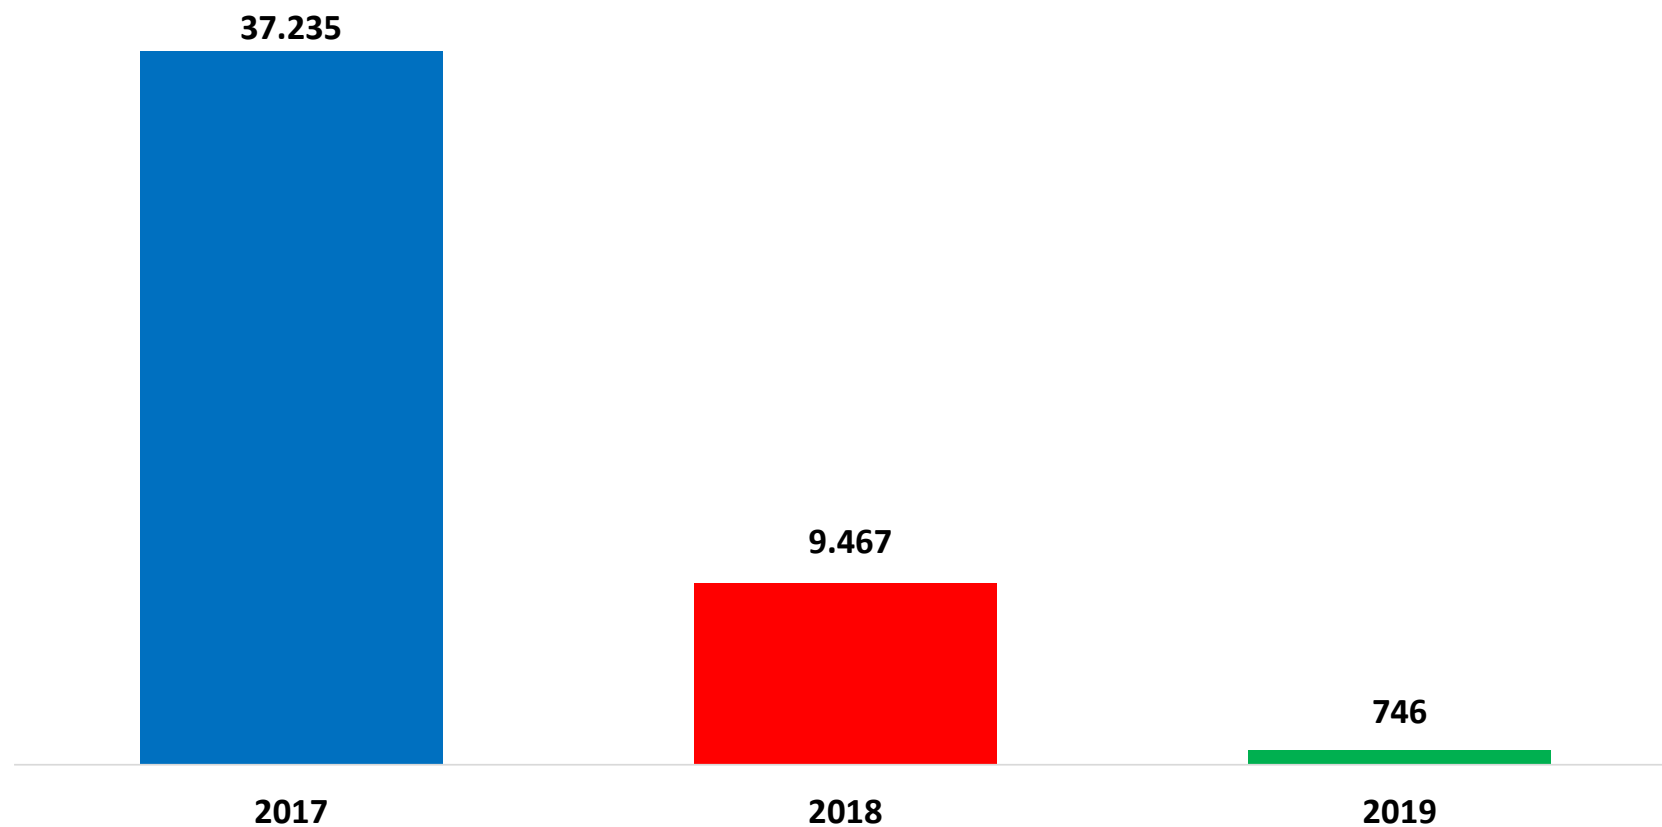

Il grafico illustra la situazione relativa al numero dei migranti sbarcati a decorrere dal 1 gennaio 2019 al 30 aprile 2019* comparati con i dati riferiti allo stesso periodo degli anni 2017 (-98,00%) e 2018 (-92,12%)

*I dati si riferiscono agli eventi di sbarco rilevati entro le ore 8:00 del giorno di riferimento

Fonte: Dipartimento della Pubblica sicurezza

Migranti sbarcati - confronto corrispondente periodo anno precedente

Fonte: Dipartimento della Pubblica sicurezza

Comparazione migranti sbarcati negli anni 2017/2018/2019

2017: 119.369

2018: 23.370

2019: 746 (dato al 30 aprile 2019)

Fonte: Dipartimento della Pubblica sicurezza

aggiornamento **30/04/2019**

Percentuale di distribuzione dei migranti

Nazionalità dichiarate al momento dello sbarco anno 2019 (aggiornato al 30 aprile 2019)	
Tunisia	250
Algeria	95
Iraq	79
Bangladesh	57
Pakistan	57
Guinea	36
Senegal	33
Somalia	25
Iran	22
Turchia	20
altre*	72
Totale	746