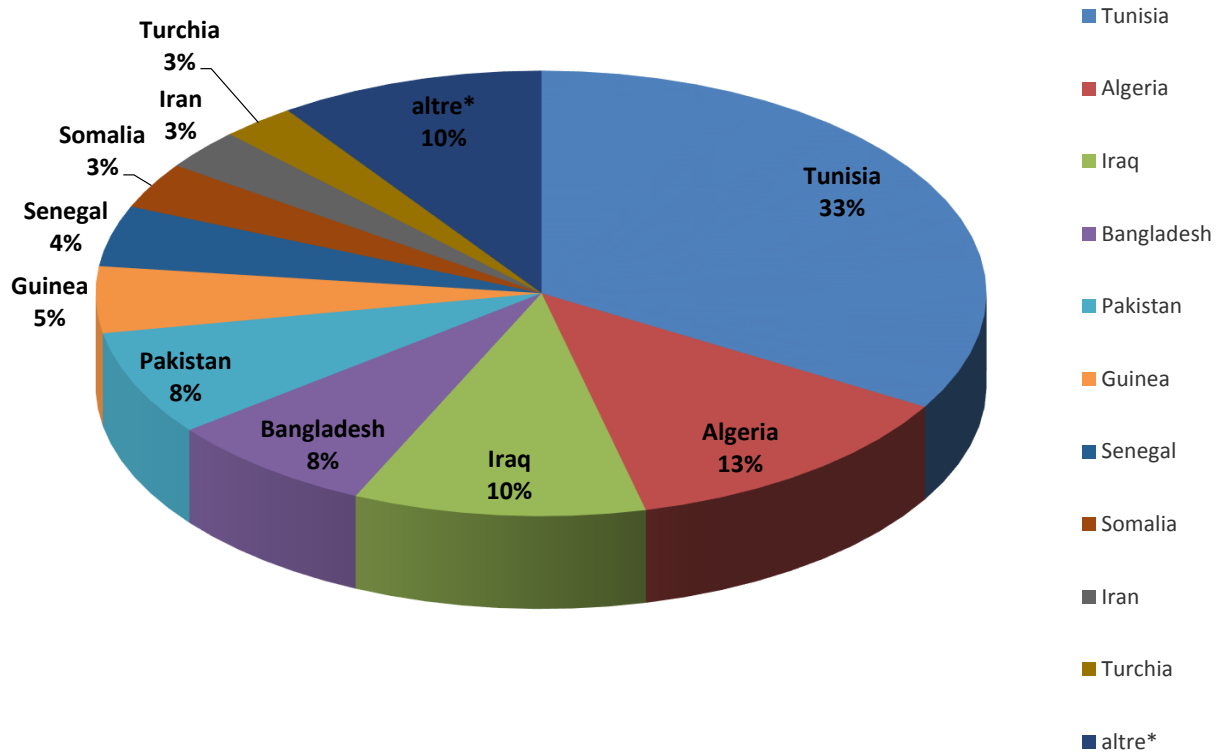

Fonte: Dipartimento della Pubblica sicurezza

Comparazione migranti sbarcati negli anni 2017/2018/2019

2017: 119.369

2018: 23.370

2019: 746 (dato al 30 aprile 2019)

Fonte: Dipartimento della Pubblica sicurezza

PRESENZA MIGRANTI IN ACCOGLIENZA		
Regione	Totale immigrati presenti sul territorio regione	percentuale di distribuzione dei migranti presenti per regione
Totale complessivo	118.533	100%
Lombardia	16.623	14%
Emilia-Romagna	10.657	9%
Campania	10.628	9%
Lazio	10.442	9%
Piemonte	10.111	9%
Sicilia	8.507	7%
Toscana	8.447	7%
Veneto	8.044	7%
Puglia	6.066	5%
Calabria	4.698	4%
Liguria	4.428	4%
Friuli-Venezia Giulia	3.808	3%
Marche	3.104	3%
Trentino-Alto Adige	2.653	2%
Abruzzo	2.475	2%
Sardegna	2.155	2%
Umbria	1.949	2%
Molise	1.813	2%
Basilicata	1.695	1%
Valle d'Aosta	230	0%

aggiornamento **30/04/2019**

Percentuale di distribuzione dei migranti

Nazionalità dichiarate al momento dello sbarco anno 2019 (aggiornato al 30 aprile 2019)	
Tunisia	250
Algeria	95
Iraq	79
Bangladesh	57
Pakistan	57
Guinea	36
Senegal	33
Somalia	25
Iran	22
Turchia	20
altre*	72
Totale	746

*il dato potrebbe ricomprendere immigrati per i quali sono ancora in corso le attività di identificazione

Fonte: Dipartimento della Pubblica sicurezza

Nazionalità dichiarate al momento dello sbarco al 30 aprile 2019