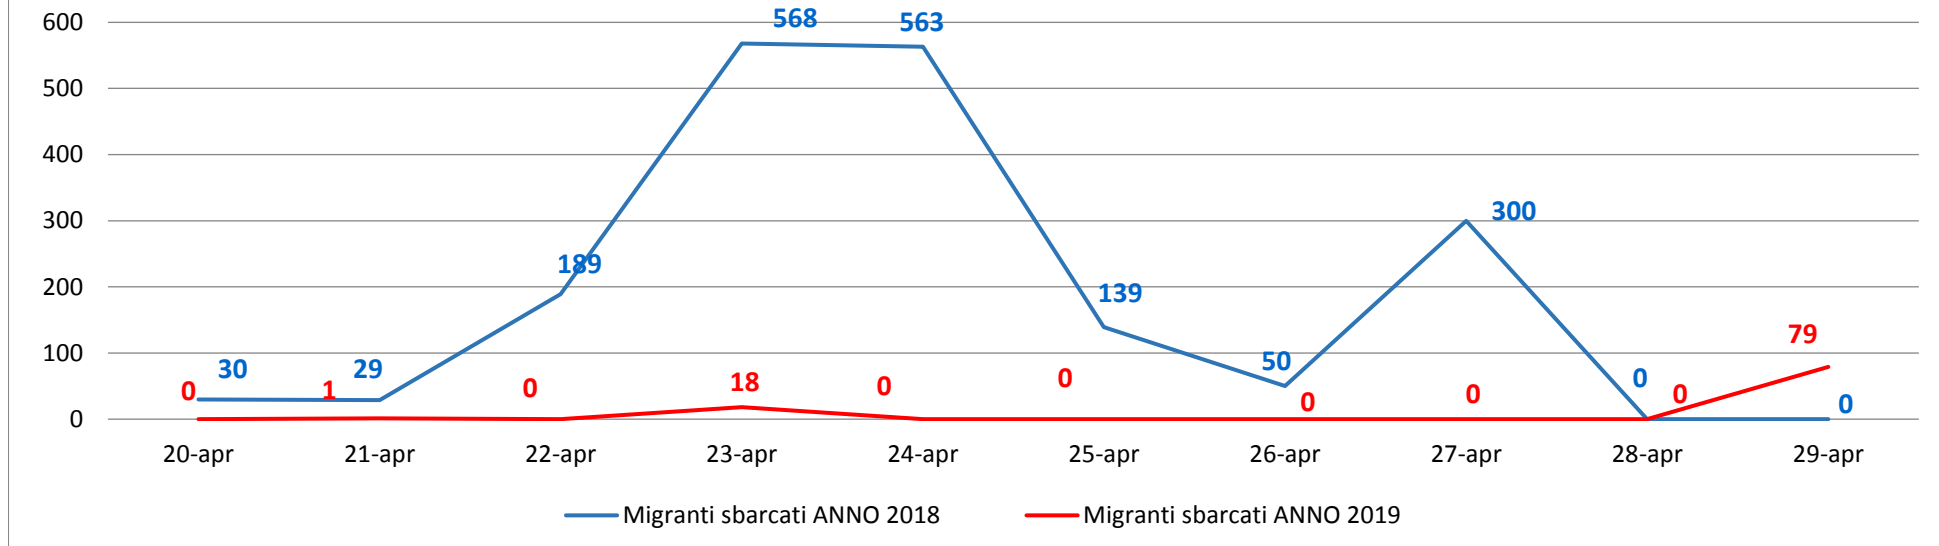

Il grafico illustra la situazione relativa al numero dei migranti sbarcati a decorrere dal 1 gennaio 2019 al 30 aprile 2019* comparati con i dati riferiti allo stesso periodo degli anni 2017 (-98,00%) e 2018 (-92,12%)

*I dati si riferiscono agli eventi di sbarco rilevati entro le ore 8:00 del giorno di riferimento

Fonte: Dipartimento della Pubblica sicurezza

Migranti sbarcati - confronto corrispondente periodo anno precedente

Fonte: Dipartimento della Pubblica sicurezza

Comparazione migranti sbarcati negli anni 2017/2018/2019

2017: 119.369

2018: 23.370

2019: 746 (dato al 30 aprile 2019)

Fonte: Dipartimento della Pubblica sicurezza

aggiornamento **30/04/2019**

Percentuale di distribuzione dei migranti

Nazionalità dichiarate al momento dello sbarco anno 2019 (aggiornato al 30 aprile 2019)	
Tunisia	250
Algeria	95
Iraq	79
Bangladesh	57
Pakistan	57
Guinea	36
Senegal	33
Somalia	25
Iran	22
Turchia	20
altre*	72
Totale	746