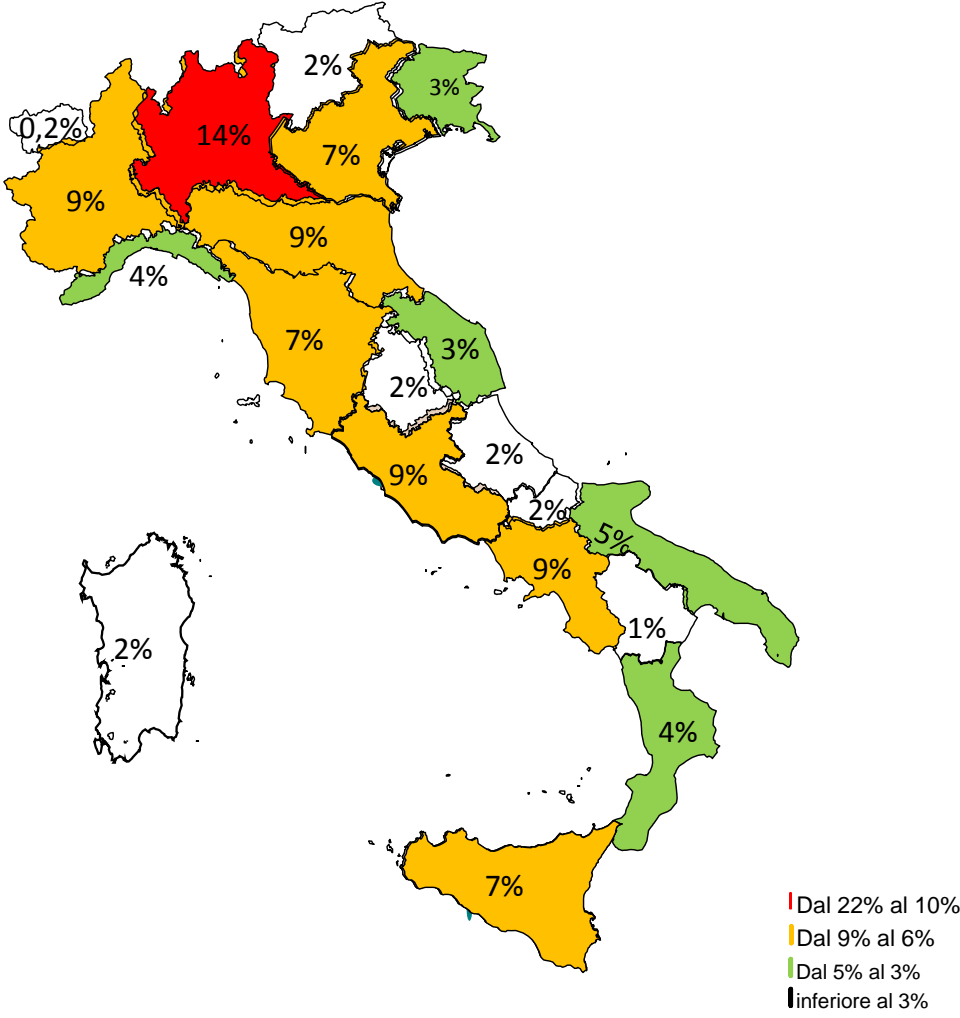

Il grafico illustra la situazione relativa al numero dei migranti sbarcati a decorrere dal 1 gennaio 2019 al 30 aprile 2019* comparati con i dati riferiti allo stesso periodo degli anni 2017 (-98,00%) e 2018 (-92,12%)

Fonte: Dipartimento della Pubblica sicurezza

Comparazione migranti sbarcati negli anni 2017/2018/2019

2017: 119.369

2018: 23.370

2019: 746 (dato al 30 aprile 2019)

Fonte: Dipartimento della Pubblica sicurezza

PRESENZA MIGRANTI IN ACCOGLIENZA		
Regione	Totale immigrati presenti sul territorio regione	percentuale di distribuzione dei migranti presenti per regione
Totale complessivo	118.533	100%
Lombardia	16.623	14%
Emilia-Romagna	10.657	9%
Campania	10.628	9%
Lazio	10.442	9%
Piemonte	10.111	9%
Sicilia	8.507	7%
Toscana	8.447	7%
Veneto	8.044	7%
Puglia	6.066	5%
Calabria	4.698	4%
Liguria	4.428	4%
Friuli-Venezia Giulia	3.808	3%
Marche	3.104	3%
Trentino-Alto Adige	2.653	2%
Abruzzo	2.475	2%
Sardegna	2.155	2%
Umbria	1.949	2%
Molise	1.813	2%
Basilicata	1.695	1%
Valle d'Aosta	230	0%

aggiornamento **30/04/2019**

Percentuale di distribuzione dei migranti

Nazionalità dichiarate al momento dello sbarco anno 2019 (aggiornato al 30 aprile 2019)	
Tunisia	250
Algeria	95
Iraq	79
Bangladesh	57
Pakistan	57
Guinea	36
Senegal	33
Somalia	25
Iran	22
Turchia	20
altre*	72
Totale	746