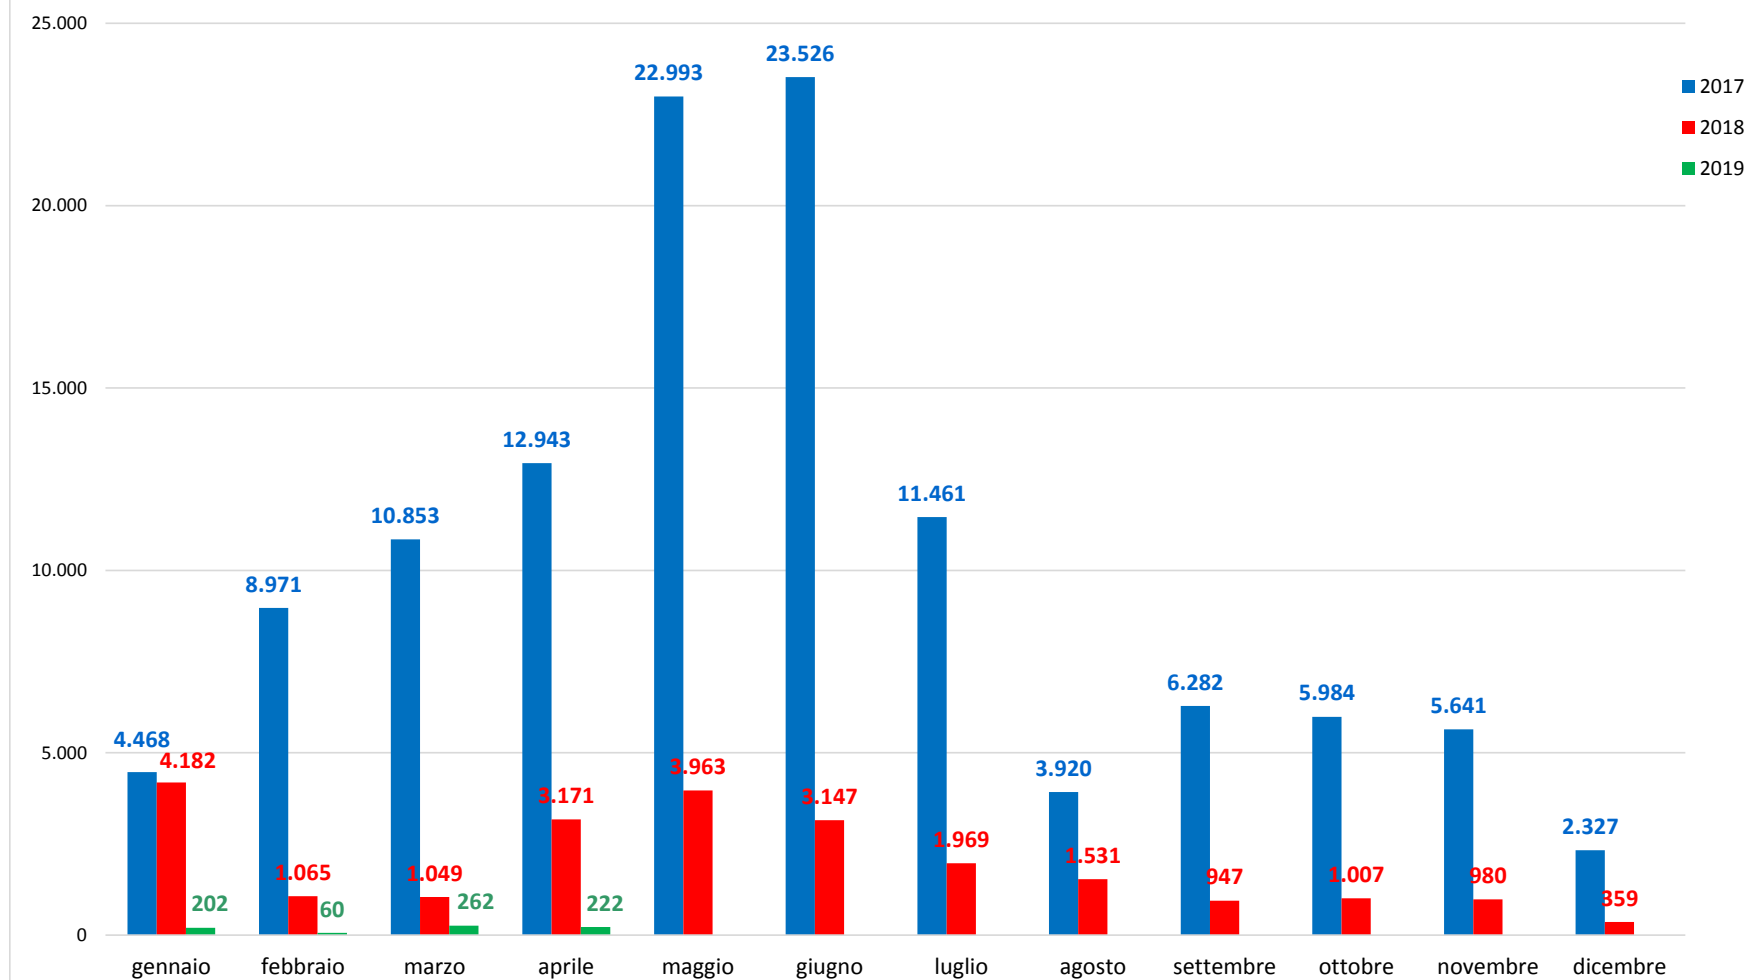

Il grafico illustra la situazione relativa al numero dei migranti sbarcati a decorrere dal 1 gennaio 2019 al 30 aprile 2019* comparati con i dati riferiti allo stesso periodo degli anni 2017 (-98,00%) e 2018 (-92,12%)

*I dati si riferiscono agli eventi di sbarco rilevati entro le ore 8:00 del giorno di riferimento

Fonte: Dipartimento della Pubblica sicurezza

Migranti sbarcati - confronto corrispondente periodo anno precedente

Fonte: Dipartimento della Pubblica sicurezza

Comparazione migranti sbarcati negli anni 2017/2018/2019

2017: 119.369

2018: 23.370

2019: 746 (dato al 30 aprile 2019)

Fonte: Dipartimento della Pubblica sicurezza

aggiornamento **30/04/2019**

Percentuale di distribuzione dei migranti

Nazionalità dichiarate al momento dello sbarco anno 2019 (aggiornato al 30 aprile 2019)	
Tunisia	250
Algeria	95
Iraq	79
Bangladesh	57
Pakistan	57
Guinea	36
Senegal	33
Somalia	25
Iran	22
Turchia	20
altre*	72
Totale	746